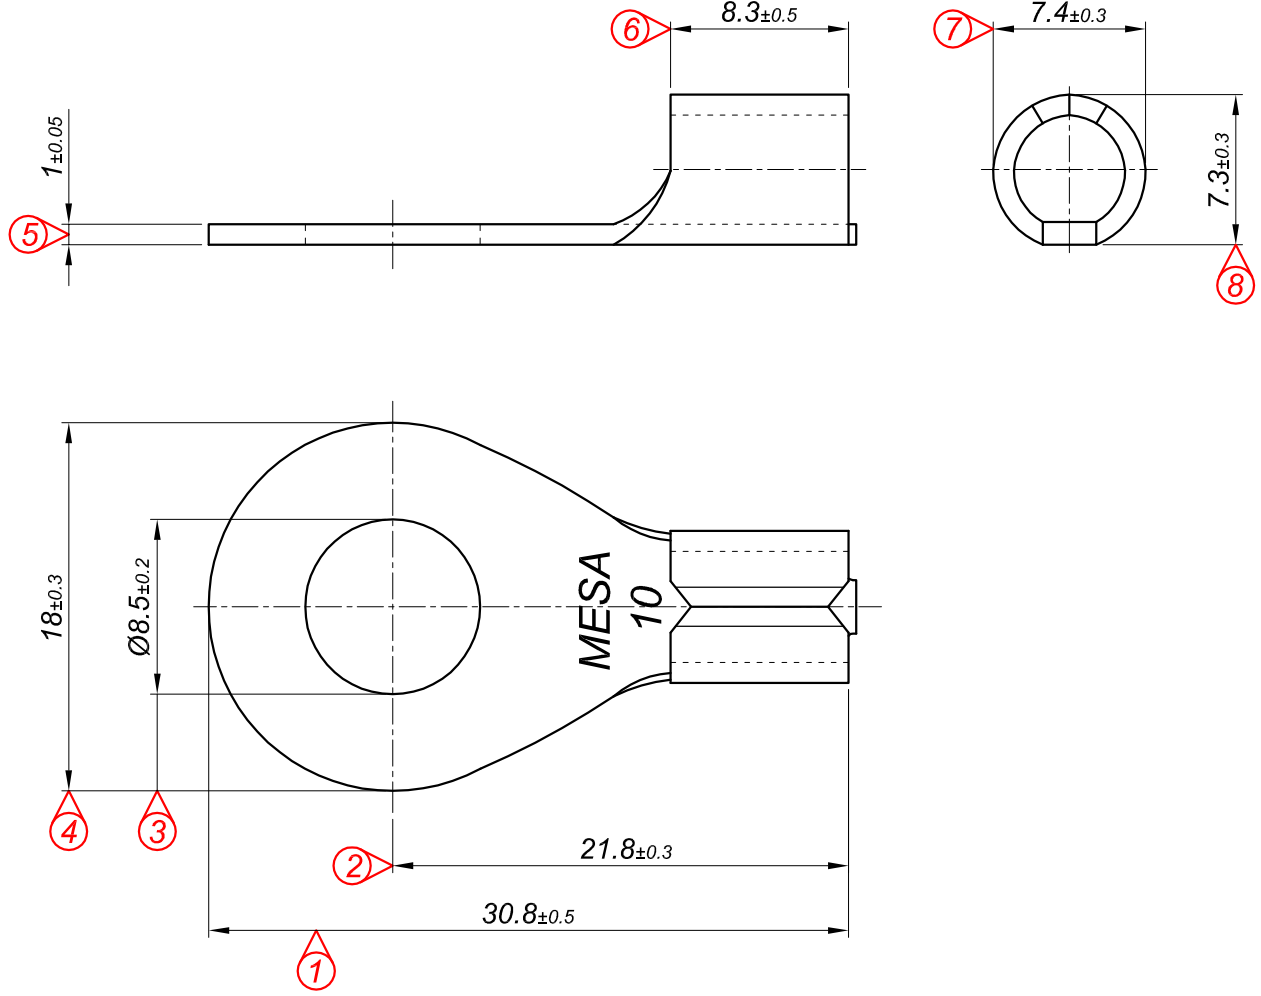

PARÇA KODU PART CODE	PARÇA ADI PART NAME	s ÖLÇÜSÜ (KALINLIK) s MEASURE (THICKNESS)	Malzeme Material	Kaplama / Coating		
				SN	AG	Nİ
TBA 2917 DB	10 NO BAKIR Ø8.5 BORU TİP =DB=	-----	Cu-ETP Bakır / Copper	-	-	-
TBA 2917 DBK	10 NO BAKIR Ø8.5 BORU TİP =DBK=	-----	Cu-ETP Bakır / Copper	+	-	-
TBA 2917 RB	10 NO BAKIR Ø8.5 BORU TİP =DB=	-----	Cu-ETP Bakır / Copper	-	-	-
TBA 2917 RBK	10 NO BAKIR Ø8.5 BORU TİP =RBK=	-----	Cu-ETP Bakır / Copper	+	-	-

### Kablo Kesiti

Wire Section : 6 - 10 mm<sup>2</sup>

Resim üzerinden ölçü almayınız  
do not measure on drawing

Perspektif  
Perspective

Tarih / Date	29.06.2015	İmza /Signature	Ölçek /Scale			
Çizen / Desing	M.Yağcı		3 / 1			
Onay / Approval	S.Gölcük		No		Değişiklik / Revision	Tarih/Date
	Parça Adı: Part Name	10 NO BAKIR BORU TİP Ø8.5		Parça Kodu: Part Code	TBA 2917	